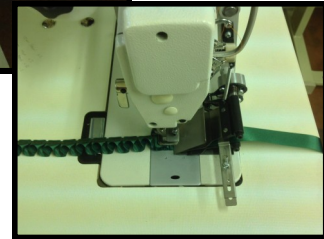

マルチプリーツB746mkII-プリーツ加工用マシン

- 大型ボビンのついた単針マルチカム・プリーツ加工用 ロックステッチマシン
- バラ飾り用のリボンのプリーツやチュチュ用のネットプリーツ加工
- 3種類のカム付き（#1 ナイフプリーツ用、#2 ボックスプリーツ用、#3 エリザベス朝プリーツ用）
- カムは30秒以内で交換可能